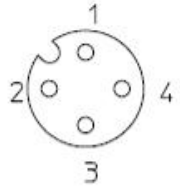

4 POLE

WIDOK OD STRONY DRUTOW
VIEW FROM WIRES SIDE

Pin	Kolor przew.	Wire color
1	Brazowy	BN
2	Biały	WH
3	Niebieski	BU
4	Czarny	BK

PART No MATRIX

8 - Mikro Change
0 - Fortable
4 - Core 4
S - 500 - Shielded Female Straight
0 - Core 0
0 - Core 0
P - P20 - Black Braided PWR 0.24mm²
2 - Relative PWR
0 - M
* - LENGTH 0.5M METRES
* - LENGTH 1.0M METRES
* - LENGTH 2.0M METRES
* - Blank-Yellow (Standard)/ZOLTY
* - A-Grey/SZARY
* - G-Black/CZARNY

OPTIONS

TABELA 1 / CHART 1		
MOLEX P/N:	WOODHEAD P/N:	L [mm]
1200100007	804S00P20M020	2000
1200100008	804S00P20M050	5000
1200100043	804S00P20M100	10000
1200100098	804S00P20M070	7000
1200100198	804S00S20M030	3000
1200690212	804S00P20M300	30000
1200698004	804S00P20M250	25000
1200698012	804S00E63M100	10000
1200698013	804S00P20M040	4000
1200698014	804S00P20M150	15000
1200698015	804S00S20M070	7000
1200698053	804S00P20M200	20000
1200698070	804S00P20M0501G	5000
1200698071	804S00P20M400	40000
1200698083	804S00P20M1001	10000
1200698156	804S00S20M0501	5000
1200698086	804S00P20M030	3000

WIDOK OD STRONY CZOLA
VIEW FROM FRONT SIDE

UWAGI:

- DLUGOSC CIECIA PRZEWODOW I SPECYFIKACJE NABIJANIA WEDLUG LISTY CIECIA.
- OSADZANIE KONTAKTOW INSTRUKCJA: VVK1_345_2
- MONTAZ OBUDOWY INSTRUKCJA: VVK1_388_Zal_24