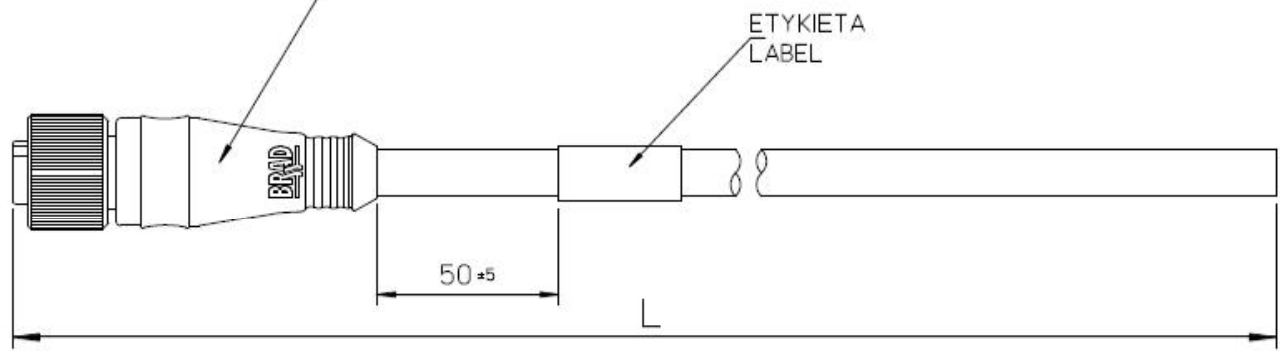

4 POLE

WIDOK OD STRONY DRUTOW
VIEW FROM WIRES SIDE

Pin	Kolor przew.	Wire color
1	Brazowy	BN
2	Biały	WH
3	Niebieski	BU
4	Czarny	BK

PART No MATRIX

8 - Mikro Change
0 - Fortable
4 - Core 4
S - 500 - Shielded Female Straight
0 - Core 0
0 - Core 0
P - P20 - Black Braided PWR 0.24mm²
2 - Relative PWR
0 - M
* - LENGTH 0.5M METRES
* - LENGTH 1.0M METRES
* - LENGTH 2.0M METRES
* - Blank-Yellow (Standard)/ZOLTY
* - A-Grey/SZARY
* - G-Black/CZARNY

OPTIONS

TABELA 1 / CHART 1		
MOLEX P/N:	WOODHEAD P/N:	L [mm]
1200100007	804S00P20M020	2000
1200100008	804S00P20M050	5000
1200100043	804S00P20M100	10000
1200100098	804S00P20M070	7000
1200100198	804S00S20M030	3000
1200690212	804S00P20M300	30000
1200698004	804S00P20M250	25000
1200698012	804S00E63M100	10000
1200698013	804S00P20M040	4000
1200698014	804S00P20M150	15000
1200698015	804S00S20M070	7000
1200698053	804S00P20M200	20000
1200698070	804S00P20M0501G	5000
1200698071	804S00P20M400	40000
1200698083	804S00P20M1001	10000
1200698156	804S00S20M0501	5000
1200698086	804S00P20M030	3000

WIDOK OD STRONY CZOLA
VIEW FROM FRONT SIDE

UWAGI:

- DLUGOSC CIECIA PRZEWODOW I SPECYFIKACJE NABIJANIA WEDLUG LISTY CIECIA.
- OSADZANIE KONTAKTOW INSTRUKCJA: VVK1_345_2
- MONTAZ OBUDOWY INSTRUKCJA: VVK1_388_Zal_24