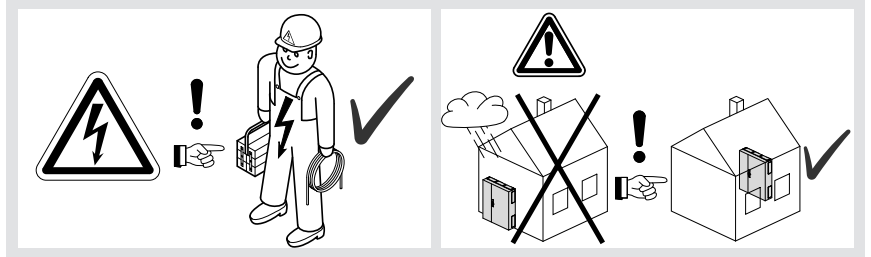

Vector

- ⒹⒺ Montageanleitung
- ⒻⒻⒺ Notice d'instructions
- ⒼⒹⒼ Mounting instructions
- ⒼⒹⒼ Montage instructie
- ⒹⒾⒻ Monteringsvejledning
- ⒻⒻⒺ Asennusohje
- ⒼⒹⒼ Montasjeanvisning
- ⒼⒹⒼ Monterings instruktioner
- ⒻⒻⒺ Istruzioni di montaggio
- ⒼⒹⒼ Instrucciones de montaje
- ⒻⒻⒺ Instruções de montagem
- ⒼⒹⒼ Montážní návod
- ⒼⒹⒼ Uputstvo za montažu

- ⒻⒻⒺ Upute za montažu
- ⒻⒻⒺ Szerelési útmutató
- ⒻⒻⒺ Montavimo instrukcija
- ⒻⒻⒺ Montāžas instrukcija
- ⒻⒻⒺ Instrukcja montażowa
- ⒻⒻⒺ Instrucțiuni de montare
- ⒻⒻⒺ Návod na montáž
- ⒻⒻⒺ Инструкција по монтажу
- ⒻⒻⒺ Инструкции за монтаж
- ⒻⒻⒺ Οδηγίες χώνευσης
- ⒻⒻⒺ Navodilo za montažo
- ⒻⒻⒺ Paigaldusjuhised
- ⒻⒻⒺ Leiðbeiningar
- ⒻⒻⒺ دليل التركيب

EN 60670-24 (PD)