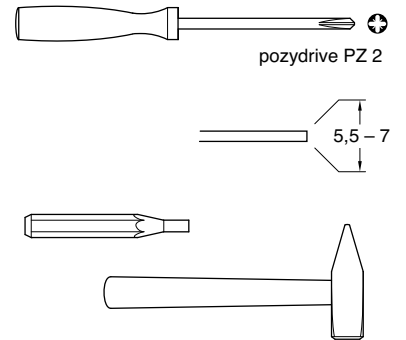

6LE000051C

Vector

- ⒹⒺ Montageanleitung
- ⒻⒻⒺ Notice d'instructions
- ⒼⒹⒼ Mounting instructions
- ⒼⒹⒼ Montage instructie
- ⒹⒾⒻ Monteringsvejledning
- ⒻⒻⒺ Asennusohje
- ⒼⒹⒼ Montasjeanvisning
- ⒼⒹⒼ Monterings instruktioner
- ⒻⒻⒺ Istruzioni di montaggio
- ⒼⒹⒼ Instrucciones de montaje
- ⒻⒻⒺ Instruções de montagem
- ⒼⒹⒼ Montážní návod
- ⒼⒹⒼ Uputstvo za montažu

EN 60670-24 (PD)

	VE103	VE106	VE110	VE112	VE212	VE312	VE412	VE118	VE218	VE318
	1	1	1	1	1	1	1	1	1	1
	2	3	3	8	8	8	8	8	8	8
M20	3	2	4	10	14	14	14	8	8	8
M25		2	2	2	4	10	10	10	14	18
M32		1	1	1	1	2	2	1	1	2
				1	1	1	1	1	1	1

	VE103	VE106	VE110
A (mm)	120	126	136
B (mm)		108	180