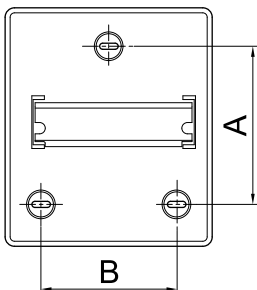

6LE000051C

Vector

- ⒹⒺ Montageanleitung
- ⒻⒻⒺ Notice d'instructions
- ⒼⒹⒼ Mounting instructions
- ⒼⒹⒼ Montage instructie
- ⒹⒾⒻ Monteringsvejledning
- ⒻⒻⒺ Asennusohje
- ⒼⒹⒼ Montasjeanvisning
- ⒼⒹⒼ Monterings instruktioner
- ⒻⒻⒺ Istruzioni di montaggio
- ⒼⒹⒼ Instrucciones de montaje
- ⒻⒻⒺ Instruções de montagem
- ⒼⒹⒼ Montážní návod
- ⒼⒹⒼ Uputstvo za montažu

EN 60670-24 (PD)

	VE103	VE106	VE110	VE112	VE212	VE312	VE412	VE118	VE218	VE318
	1	1	1	1	1	1	1	1	1	1
	2	3	3	8	8	8	8	8	8	8
M20	3	2	4	10	14	14	14	8	8	8
M25		2	2	2	4	10	10	10	14	18
M32		1	1	1	1	2	2	1	1	2
				1	1	1	1	1	1	1

	VE103	VE106	VE110
A (mm)	120	126	136
B (mm)		108	180