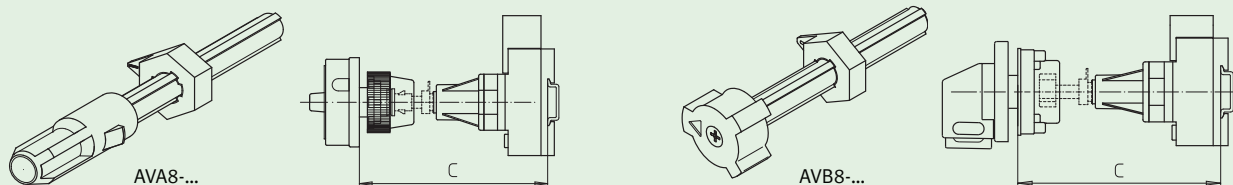

Disconnect Switches

Technical Information Accessories

Metal shafts

Metal shafts for mounting forms with door interlock (please order separately!)

H200/B200	H200	B200	H400	H400	Order code number
3...4 pole Main/Emergency-Off Sw.	6...8 pole Main/Emergency-Off Sw.	6...8 pole Main/Emergency-Off Sw.	3...4 pole Main/Emergency-Off Sw.	6...8 pole Main/Emergency-Off Sw.	
3...4 pole Main Switches	6...8 pole Main Switches	6...8 pole Main Switches	3...4 pole Main Switches	6...8 pole Main Switches	
3...4 pole ON-OFF Switches	6...8 pole ON-OFF Switches	6...8 pole ON-OFF Switches	3...4 pole ON-OFF Switches	6...8 pole ON-OFF Switches	
	3...4 pole Changeover Switches	3...4 pole Changeover Switches		3...4 pole Changeover Switches	

Single hole front mounting

Dimension C (Internal depth: outside of door to top of DIN rail):

155 ... 173 mm	163 ... 183 mm	167 ... 185 mm	165 ... 183 mm	177 ... 195 mm	AVA8 - 065
174 ... 198 mm	182 ... 206 mm	186 ... 210 mm	184 ... 208 mm	196 ... 220 mm	AVA8 - 090
199 ... 223 mm	207 ... 231 mm	211 ... 235 mm	209 ... 233 mm	221 ... 245 mm	AVA8 - 115
224 ... 248 mm	232 ... 256 mm	236 ... 260 mm	234 ... 258 mm	246 ... 270 mm	AVA8 - 140
249 ... 273 mm	257 ... 281 mm	261 ... 285 mm	259 ... 283 mm	271 ... 295 mm	AVA8 - 165
274 ... 298 mm	282 ... 306 mm	286 ... 310 mm	284 ... 308 mm	296 ... 320 mm	AVA8 - 190
299 ... 323 mm	307 ... 331 mm	311 ... 335 mm	309 ... 333 mm	321 ... 345 mm	AVA8 - 215
324 ... 348 mm	332 ... 356 mm	336 ... 360 mm	334 ... 358 mm	346 ... 370 mm	AVA8 - 240
349 ... 373 mm	357 ... 381 mm	361 ... 385 mm	359 ... 383 mm	371 ... 395 mm	AVA8 - 265
374 ... 398 mm	382 ... 406 mm	386 ... 410 mm	384 ... 408 mm	396 ... 420 mm	AVA8 - 290
399 ... 423 mm	407 ... 431 mm	411 ... 435 mm	409 ... 433 mm	421 ... 445 mm	AVA8 - 315
424 ... 448 mm	432 ... 456 mm	436 ... 460 mm	434 ... 458 mm	446 ... 470 mm	AVA8 - 340
449 ... 473 mm	457 ... 481 mm	461 ... 485 mm	459 ... 483 mm	471 ... 495 mm	AVA8 - 365
474 ... 498 mm	482 ... 506 mm	486 ... 510 mm	484 ... 508 mm	496 ... 520 mm	AVA8 - 390
499 ... 523 mm	507 ... 531 mm	511 ... 535 mm	509 ... 533 mm	521 ... 545 mm	AVA8 - 415
524 ... 548 mm	532 ... 556 mm	536 ... 560 mm	534 ... 558 mm	546 ... 570 mm	AVA8 - 440
549 ... 573 mm	557 ... 581 mm	561 ... 585 mm	559 ... 583 mm	571 ... 595 mm	AVA8 - 465
574 ... 598 mm	582 ... 606 mm	586 ... 610 mm	584 ... 608 mm	596 ... 620 mm	AVA8 - 490
599 ... 623 mm	607 ... 631 mm	611 ... 635 mm	609 ... 633 mm	621 ... 645 mm	AVA8 - 515
624 ... 643 mm	632 ... 656 mm	636 ... 660 mm	634 ... 658 mm	646 ... 670 mm	AVA8 - 540

Four hole front mounting

Dimension C (Internal depth: inside of door to top of DIN rail):