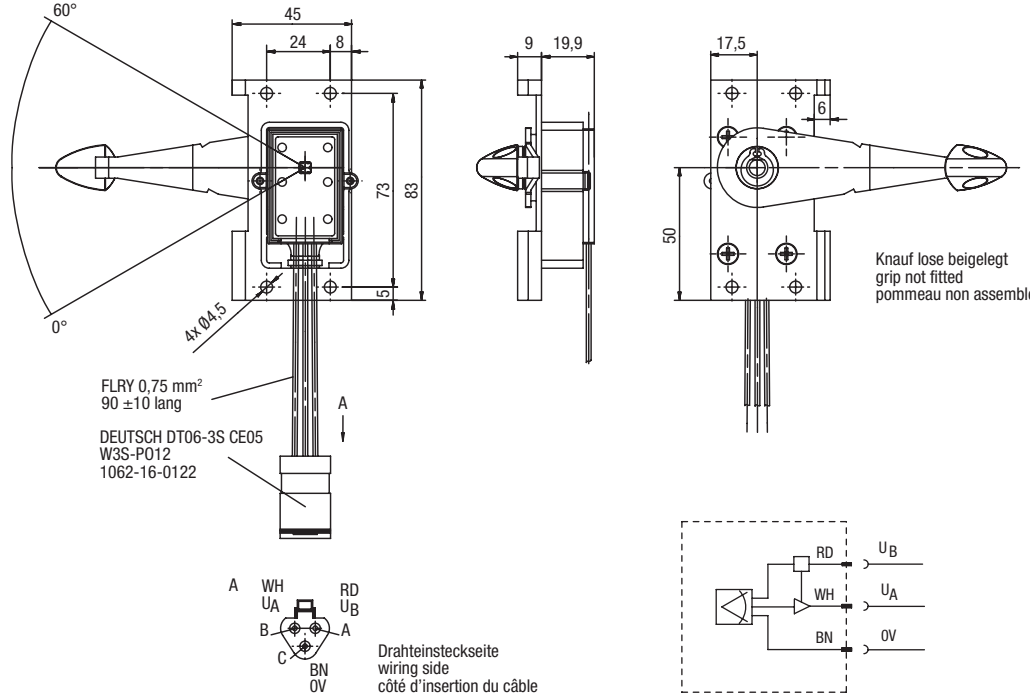

**Handgas
Hand throttle
Accélérateur à main**

351H008

U_B
5 V

IP 67

Weitere Elektronikausführungen (Strom- und Spannungsausgang) und Montagebleche optional verfügbar.
Other electronic specifications (current- and voltage outputs) and mounting plates are available.
Autres types d'électroniques (sorties courant ou tension) et autres supports de fixation disponibles.

Typen Nr. type no. référence	Betriebsspannung operating voltage tension d'alimentation	max. Betriebsstrom max. operating current courant d'alimentation max.	Ausgangsspannung output voltage tension de sortie
351H008	4,5–5,5 VDC	15 mA	0,5 (0°) – 4,5 (60°) VDC ratiom./prop.
Typen Nr. type no. référence	Lastwiderstand load resistance résistance de charge	Temperaturbereich temperature range plage de température	Schutzart protection class indice de protection
351H008	> 20 kΩ	-25...+75°C	Elektronik / electronics / électronique IP67