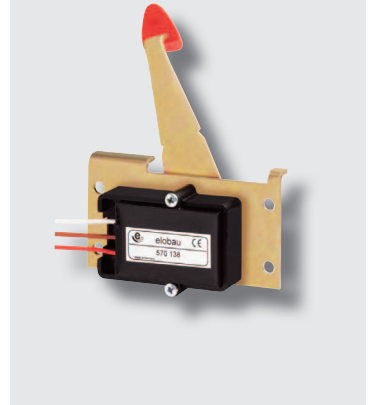

**Handgas
Hand throttle
Accélérateur à main**

351H008

U_B
5 V

IP 67

Weitere Elektronikausführungen (Strom- und Spannungsausgang) und Montagebleche optional verfügbar.
Other electronic specifications (current- and voltage outputs) and mounting plates are available.
Autres types d'électroniques (sorties courant ou tension) et autres supports de fixation disponibles.

Typen Nr. type no. référence	Betriebsspannung operating voltage tension d'alimentation	max. Betriebsstrom max. operating current courant d'alimentation max.	Ausgangsspannung output voltage tension de sortie
351H008	4,5–5,5 VDC	15 mA	0,5 (0°) – 4,5 (60°) VDC ratiom./prop.
Typen Nr. type no. référence	Lastwiderstand load resistance résistance de charge	Temperaturbereich temperature range plage de température	Schutzart protection class indice de protection
351H008	> 20 kΩ	-25...+75°C	Elektronik / electronics / électronique IP67