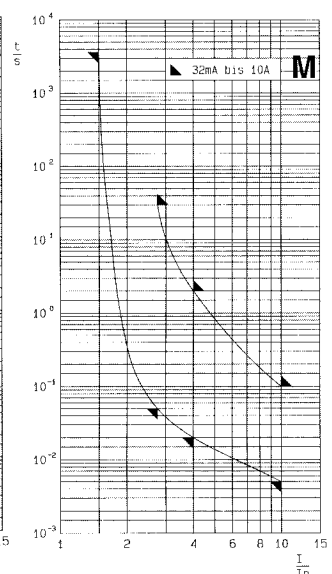

F flink
quick-acting

M mittelträge
medium time-lag

verwechselbar
interchangeable

Art.-Nr.	Bemessungsstrom rated current	Bemessungs- ausschaltvermögen rated breaking capacity	Art.-Nr.	Bemessungs- ausschaltvermögen rated breaking capacity	Bemessungs- spannung rated voltage
F			M		
70 003 34	32 mA	50 A	70 003 02	50 A	500 V
	50 mA				
	63 mA				
	80 mA				
	100 mA				
	125 mA				
	160 mA				
	200 mA				
	250 mA				
	315 mA				
	400 mA				
	500 mA				
	630 mA				
	800 mA				
70 006 02	1 A	80 A	70 006 02	80 A	500 V
	1,25 A				
	1,6 A				
	2 A				
	2,5 A				
	3,15 A				
	4 A				
	5 A				
	6,3 A				
	8 A				
10 A					

Grenzwerte der Schmelzzeit / pre-arcing time limits

Bemessungs- strom rated current	$1,5 I_{rat}$	$2,75 I_{rat}$	$4 I_{rat}$	$10 I_{rat}$
F 32 mA ... 10 A	> 1 h	< 100 s	< 600 ms	< 80 ms
M 32 mA ... 10 A		50 ms ... 30 s	20 ms ... 2 s	5 ms ... 100 ms