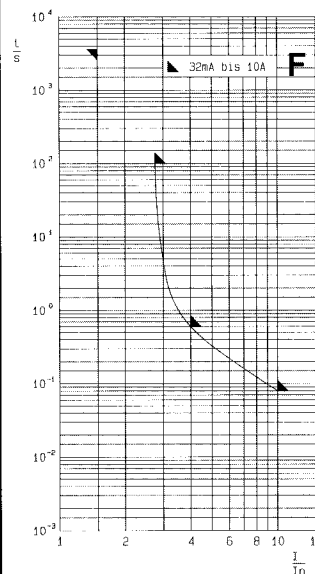

F flink
quick-acting

M mittelträge
medium time-lag

verwechselbar
interchangeable

Art.-Nr.	Bemessungsstrom rated current	Bemessungs- ausschaltvermögen rated breaking capacity	Art.-Nr.	Bemessungs- ausschaltvermögen rated breaking capacity	Bemessungs- spannung rated voltage
F			M		
70 003 34	32 mA	50 A	70 003 02	50 A	500 V
	50 mA				
	63 mA				
	80 mA				
	100 mA				
	125 mA				
	160 mA				
	200 mA				
	250 mA				
	315 mA				
	400 mA				
	500 mA				
	630 mA				
	800 mA				
70 006 02	1 A	80 A	70 006 02	80 A	500 V
	1,25 A				
	1,6 A				
	2 A				
	2,5 A				
	3,15 A				
	4 A				
	5 A				
	6,3 A				
	8 A				
10 A					

Grenzwerte der Schmelzzeit / pre-arcing time limits

Bemessungs- strom rated current	$1,5 I_{rat}$	$2,75 I_{rat}$	$4 I_{rat}$	$10 I_{rat}$
F 32 mA ... 10 A	> 1 h	< 100 s	< 600 ms	< 80 ms
M 32 mA ... 10 A		50 ms ... 30 s	20 ms ... 2 s	5 ms ... 100 ms