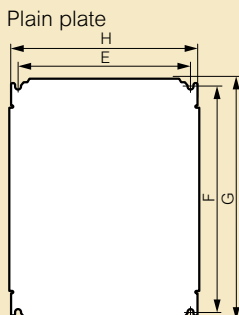

## ■ Mounting principle

Fixing example on Lina 12.5 plate:  
 - of a transformer with screws Cat.No 0 347 45  
 - of a rail  
 - of Lina 25 cable ducting (p. 328)

## ■ Dimensions

### Lina 12.5 plain plates and Lina 25 perforated plates

Dimensions of cabinets Height x Width (mm)	Uprights height A (mm)	Rail length D (mm)	Chassis fixing	
			B (mm)	C (mm)
300 x 300	237	243	225	225
300 x 400	237	343	225	325
400 x 300	337	243	325	225
400 x 400	337	343	325	325
400 x 600	337	543	325	525
500 x 400	437	343	425	325
500 x 500	437	443	425	425
600 x 400	537	343	525	325
600 x 600	537	543	525	525
600 x 800	537	743	525	725
600 x 1000	537	943	525	925
700 x 500	637	443	625	425
800 x 600	737	543	725	525
800 x 800	737	743	725	725
800 x 1000	737	943	725	925
1000 x 600	937	543	925	525
1000 x 800	937	743	925	725
1000 x 1000	937	943	925	925
1000 x 1200	937	1143	925	1125
1200 x 800	1137	743	1125	725
1200 x 1000	1137	943	1125	925
1200 x 1200	1137	1143	1125	1125
1400 x 800	1337	743	1325	725
1400 x 1000	1337	943	1325	925