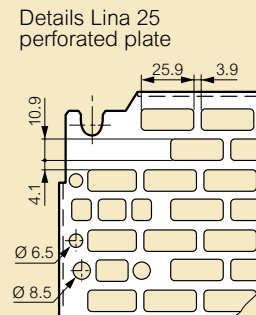

## ■ Mounting principle

Fixing example on Lina 12.5 plate:  
 - of a transformer with screws Cat.No 0 347 45  
 - of a rail  
 - of Lina 25 cable ducting (p. 328)

## ■ Dimensions

### Lina 12.5 plain plates and Lina 25 perforated plates

Dimensions of cabinets Height x Width (mm)	Uprights height A (mm)	Rail length D (mm)	Chassis fixing	
			B (mm)	C (mm)
300 x 300	237	243	225	225
300 x 400	237	343	225	325
400 x 300	337	243	325	225
400 x 400	337	343	325	325
400 x 600	337	543	325	525
500 x 400	437	343	425	325
500 x 500	437	443	425	425
600 x 400	537	343	525	325
600 x 600	537	543	525	525
600 x 800	537	743	525	725
600 x 1000	537	943	525	925
700 x 500	637	443	625	425
800 x 600	737	543	725	525
800 x 800	737	743	725	725
800 x 1000	737	943	725	925
1000 x 600	937	543	925	525
1000 x 800	937	743	925	725
1000 x 1000	937	943	925	925
1000 x 1200	937	1143	925	1125
1200 x 800	1137	743	1125	725
1200 x 1000	1137	943	1125	925
1200 x 1200	1137	1143	1125	1125
1400 x 800	1337	743	1325	725
1400 x 1000	1337	943	1325	925