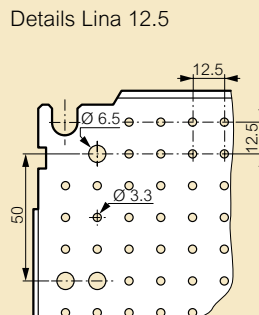

## ■ Dimensions

### Lina 12.5 plain plates and Lina 25 perforated plates

Dimensions of cabinets Height x Width (mm)	Uprights height A (mm)	Rail length D (mm)	Chassis fixing	
			B (mm)	C (mm)
300 x 300	237	243	225	225
300 x 400	237	343	225	325
400 x 300	337	243	325	225
400 x 400	337	343	325	325
400 x 600	337	543	325	525
500 x 400	437	343	425	325
500 x 500	437	443	425	425
600 x 400	537	343	525	325
600 x 600	537	543	525	525
600 x 800	537	743	525	725
600 x 1000	537	943	525	925
700 x 500	637	443	625	425
800 x 600	737	543	725	525
800 x 800	737	743	725	725
800 x 1000	737	943	725	925
1000 x 600	937	543	925	525
1000 x 800	937	743	925	725
1000 x 1000	937	943	925	925
1000 x 1200	937	1143	925	1125
1200 x 800	1137	743	1125	725
1200 x 1000	1137	943	1125	925
1200 x 1200	1137	1143	1125	1125
1400 x 800	1337	743	1325	725
1400 x 1000	1337	943	1325	925