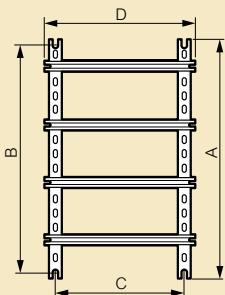

## ■ Mounting principle

Fixing example on Lina 12.5 plate:  
 - of a transformer with screws Cat.No 0 347 45  
 - of a rail  
 - of Lina 25 cable ducting (p. 328)

## ■ Dimensions

### Lina 12.5 plain plates and Lina 25 perforated plates

Dimensions of cabinets Height x Width (mm)	Uprights height A (mm)	Rail length D (mm)	Chassis fixing	
			B (mm)	C (mm)
300 x 300	237	243	225	225
300 x 400	237	343	225	325
400 x 300	337	243	325	225
400 x 400	337	343	325	325
400 x 600	337	543	325	525
500 x 400	437	343	425	325
500 x 500	437	443	425	425
600 x 400	537	343	525	325
600 x 600	537	543	525	525
600 x 800	537	743	525	725
600 x 1000	537	943	525	925
700 x 500	637	443	625	425
800 x 600	737	543	725	525
800 x 800	737	743	725	725
800 x 1000	737	943	725	925
1000 x 600	937	543	925	525
1000 x 800	937	743	925	725
1000 x 1000	937	943	925	925
1000 x 1200	937	1143	925	1125
1200 x 800	1137	743	1125	725
1200 x 1000	1137	943	1125	925
1200 x 1200	1137	1143	1125	1125
1400 x 800	1337	743	1325	725
1400 x 1000	1337	943	1325	925